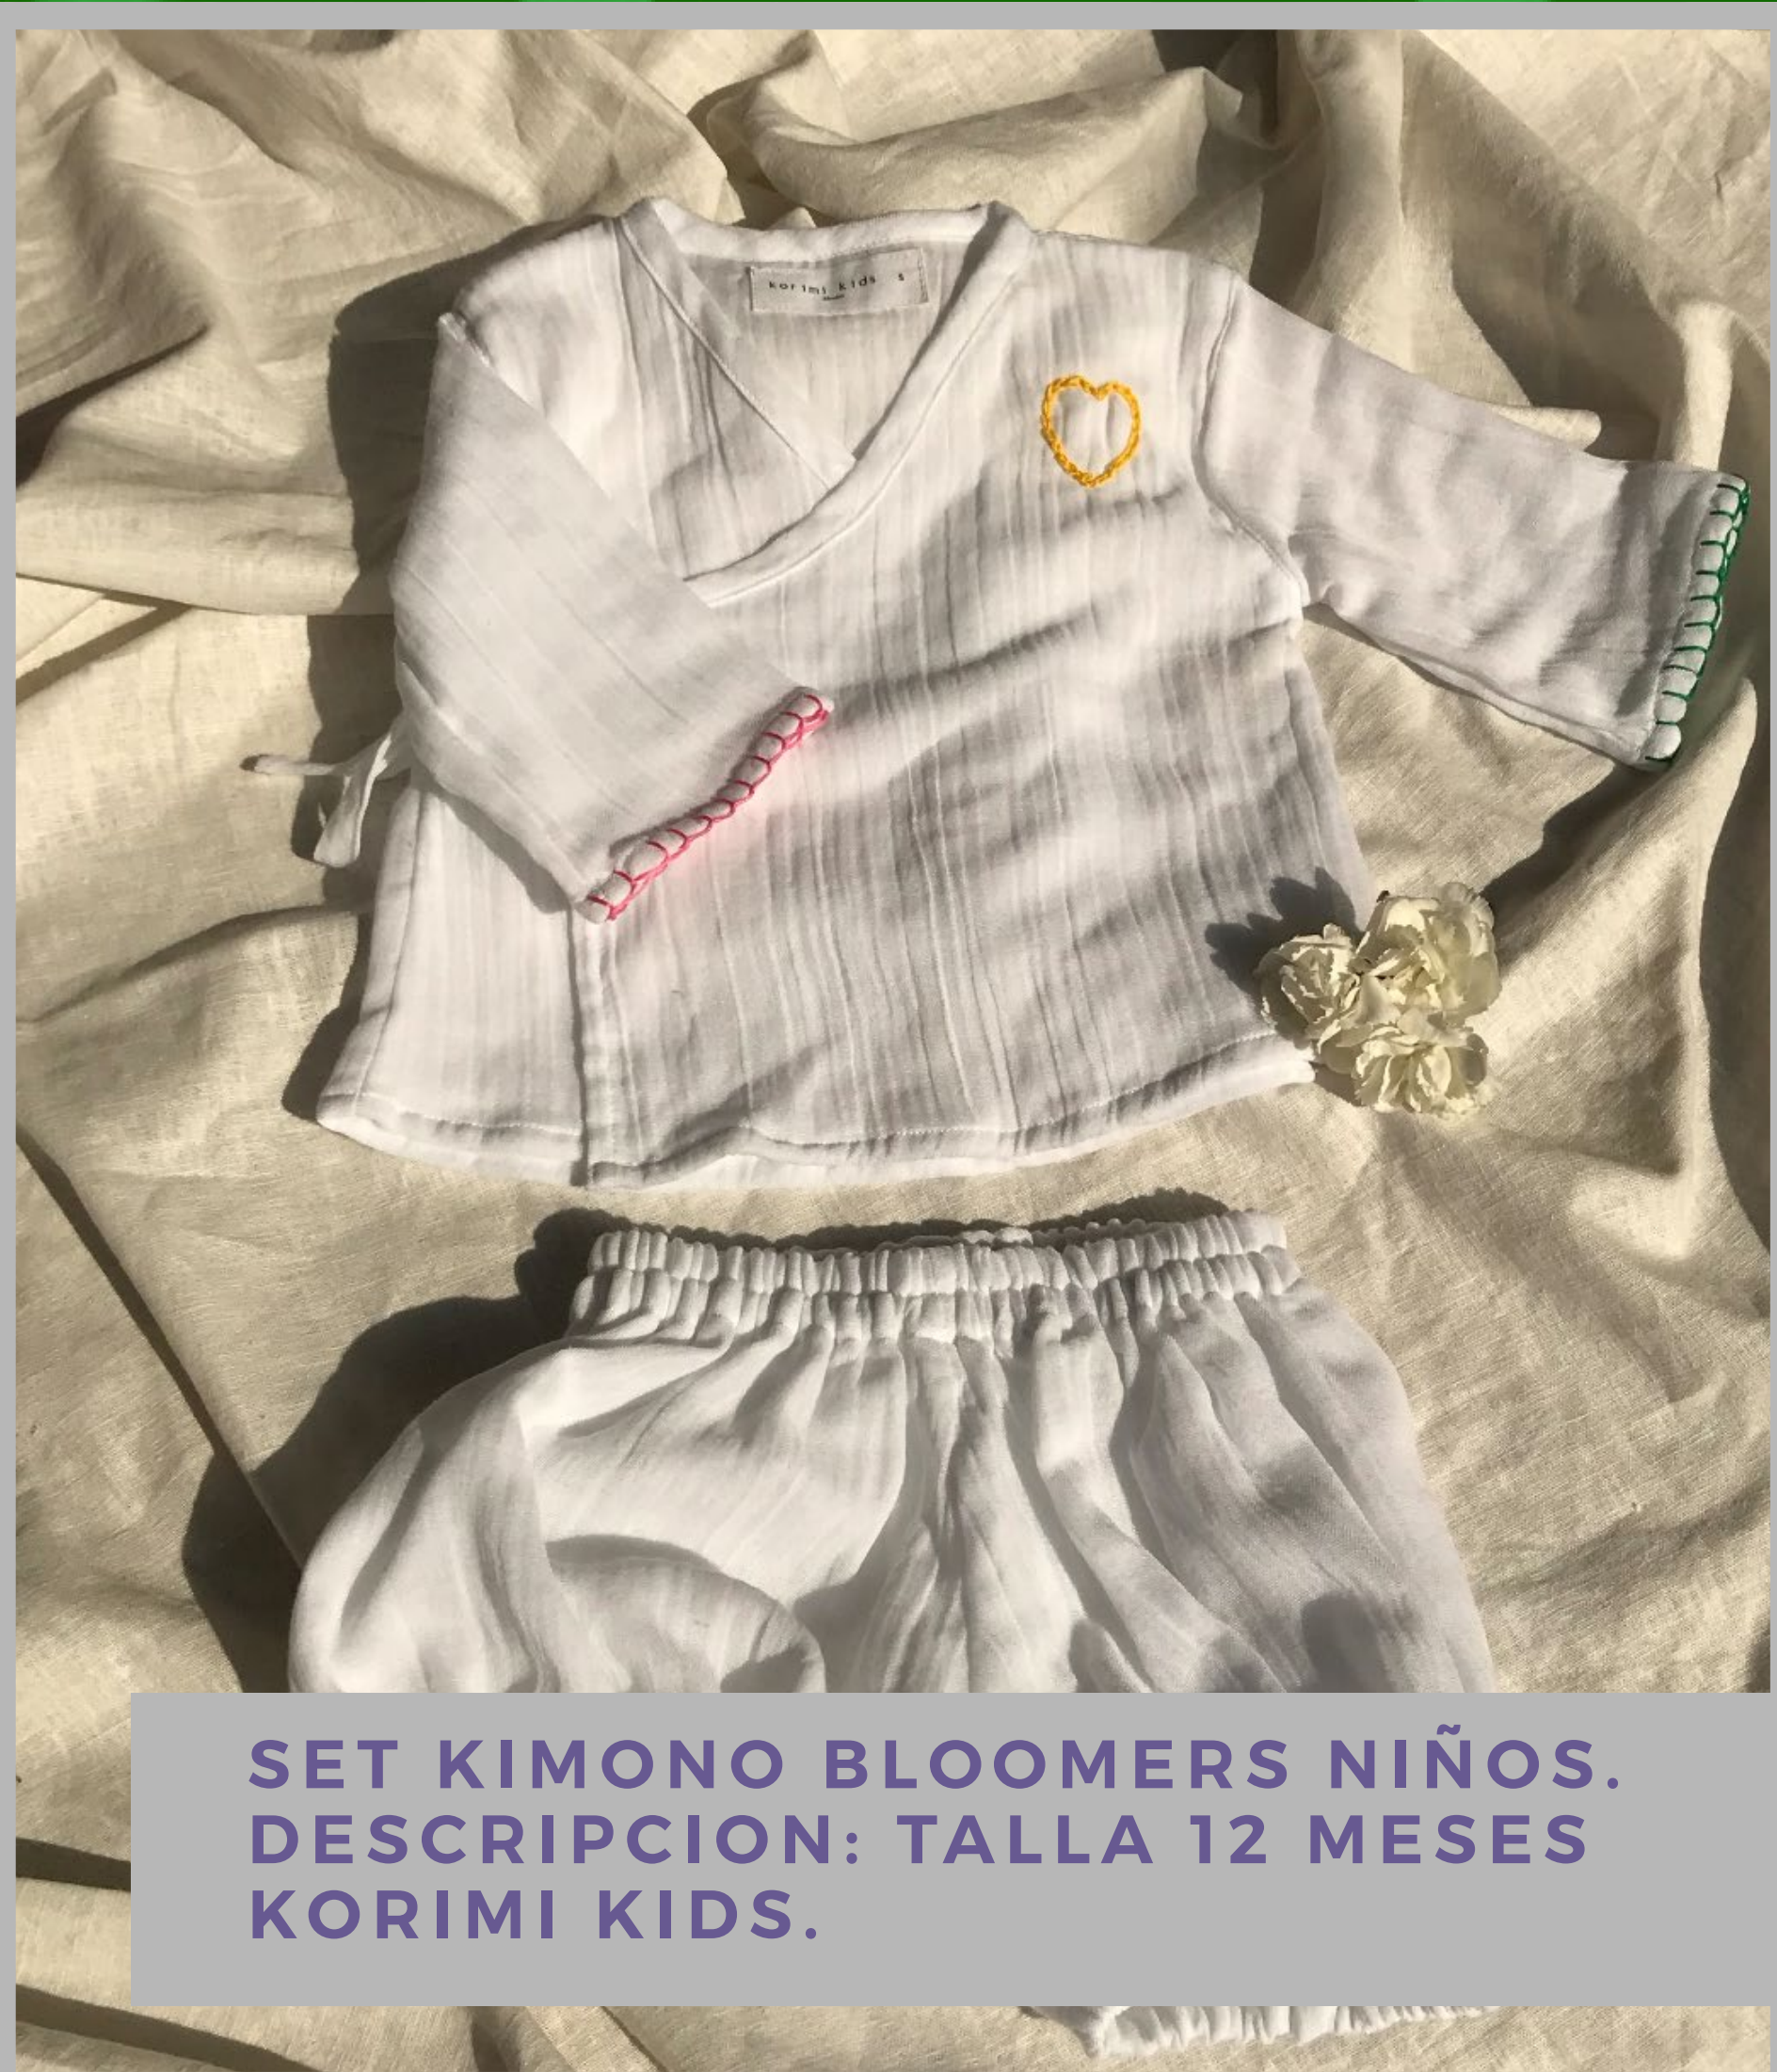

SET KIMONO BLOOMERS NIÑOS.
DESCRIPCION: TALLA 12 MESES
KORIMI KIDS.