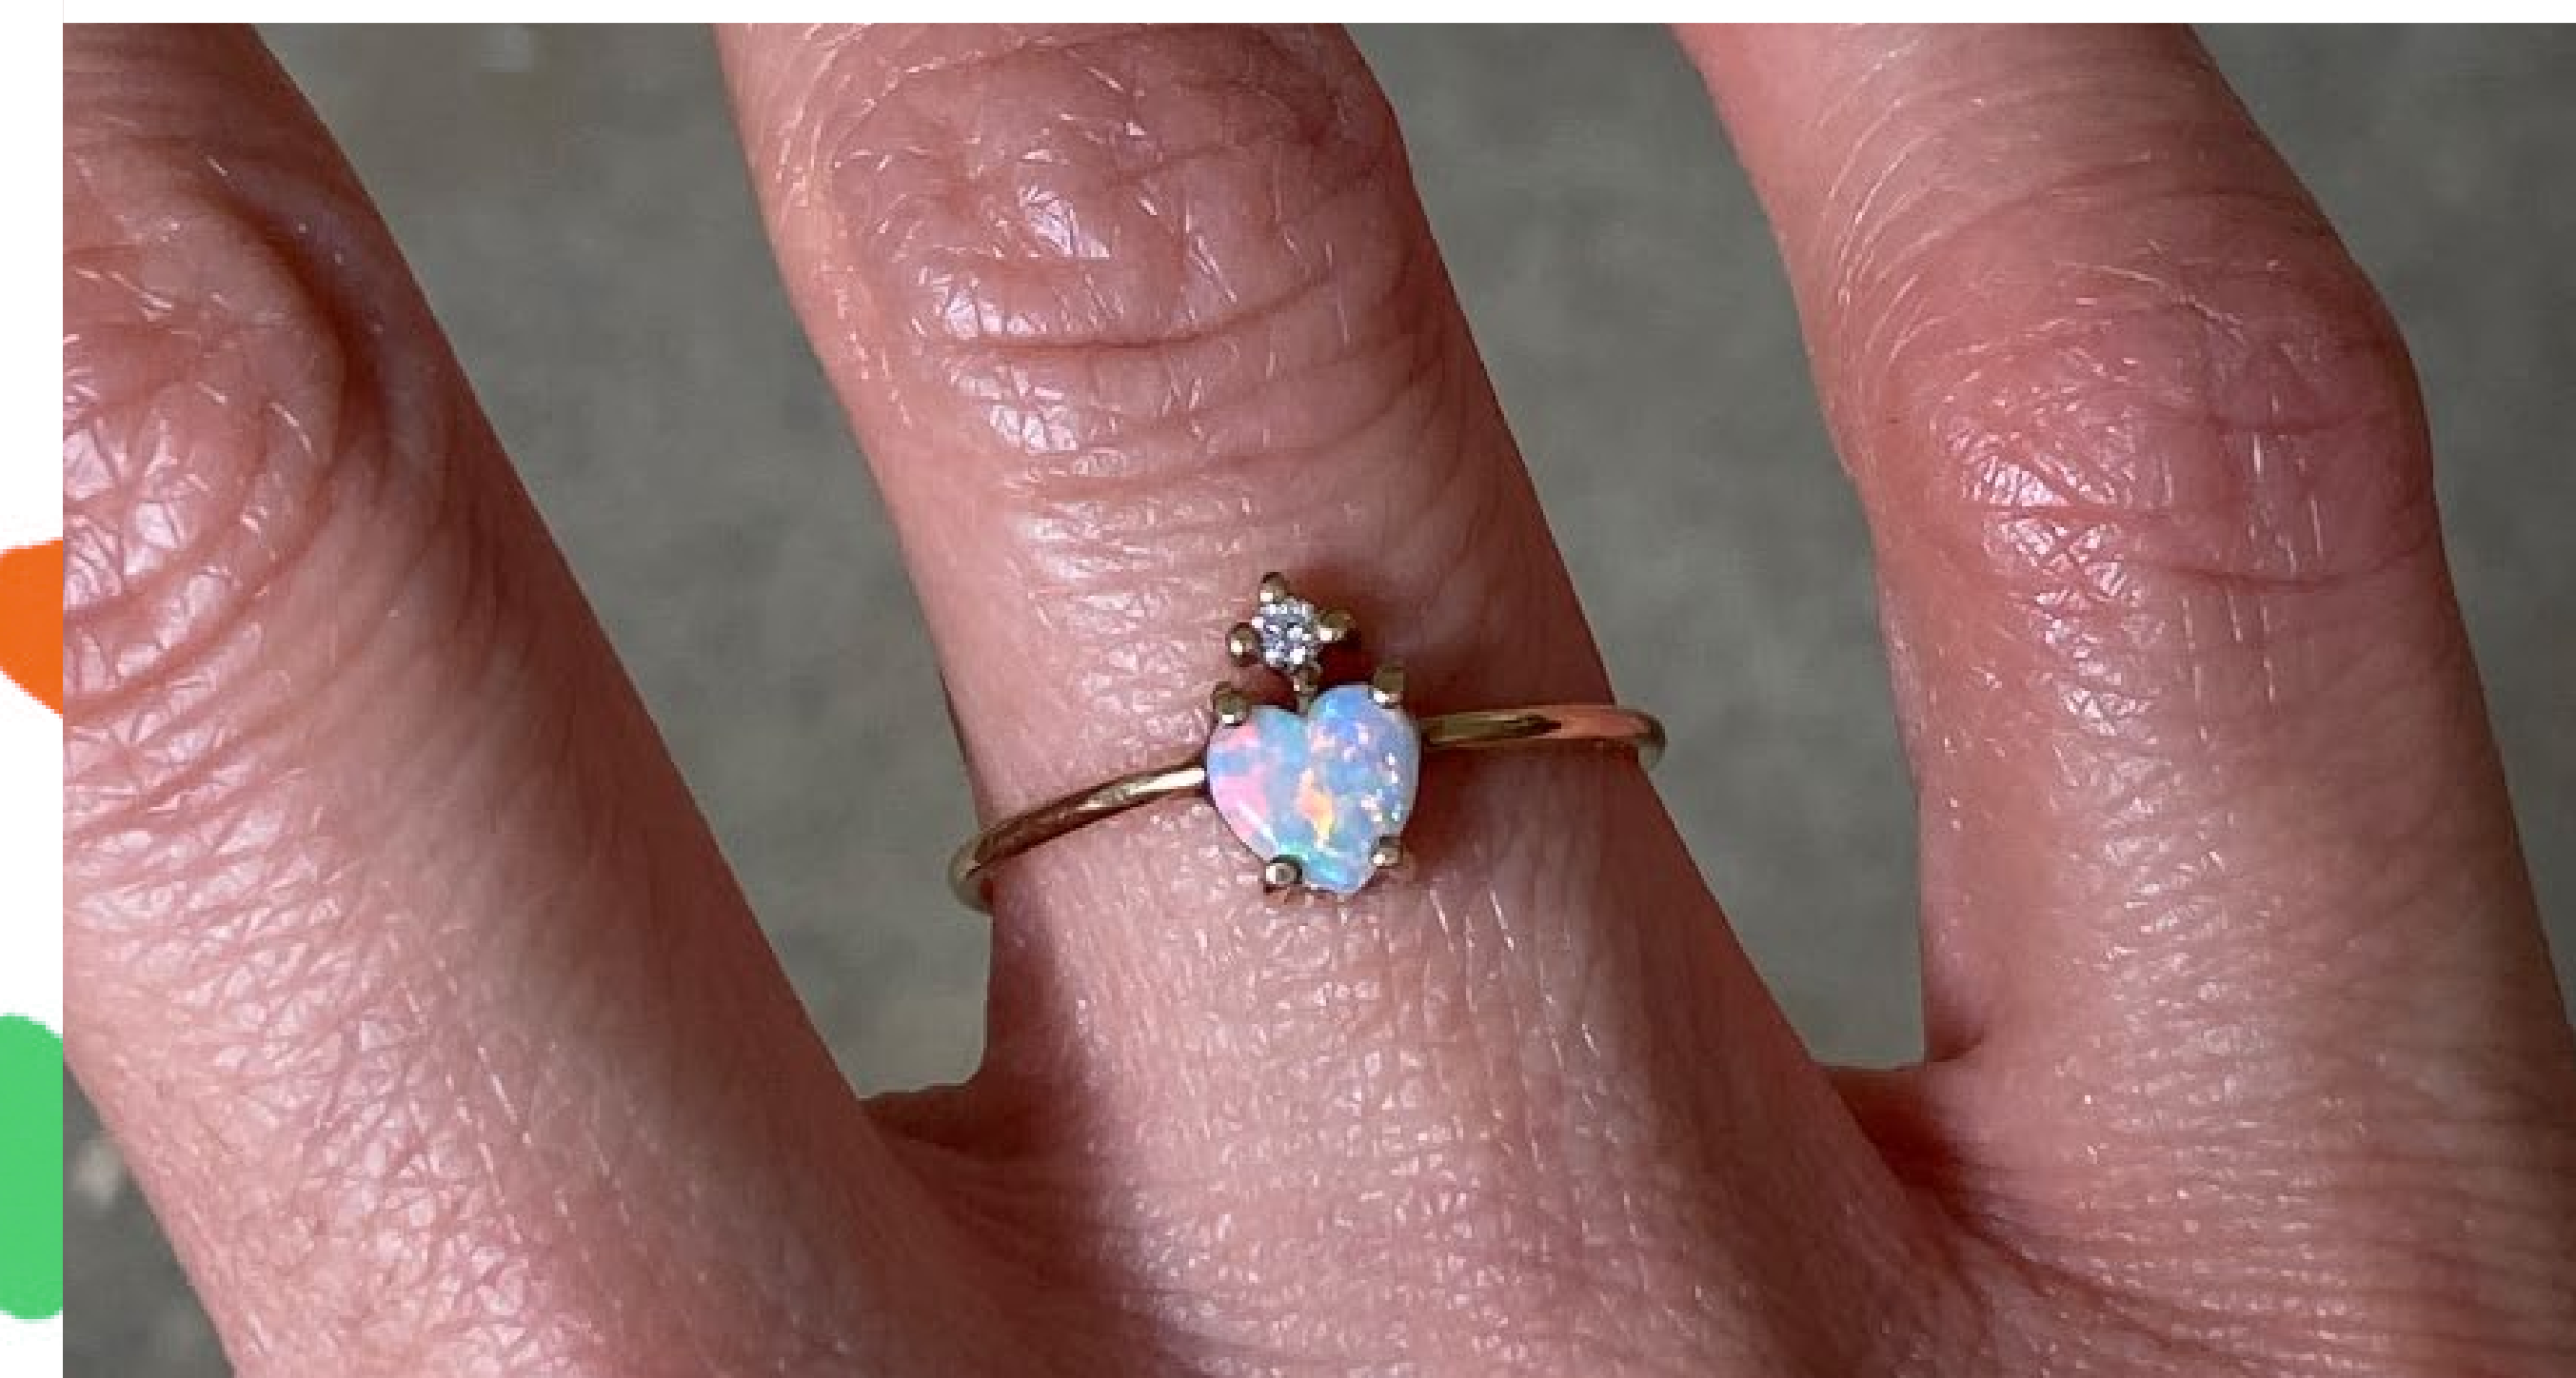

WWW.ILSB.ORG.MX/JUNTASSOMOSUNA/

Sorteo 30 de julio

#JuntasSomosUna

NOMBRE: TABLEAU FRANCAIS
CUADRO
FERVOR

DESCRIPCIÓN: TAZA ÚNICA HECHA A MANO
CERAMICA LIBERTAD

NOMBRE: ANILLO CORAZÓN
DESCRIPCIÓN: OPALO CON DIAMANTE MONTADOS EN ORO DE 14K
MEDIDA 6
GALAISLOVE