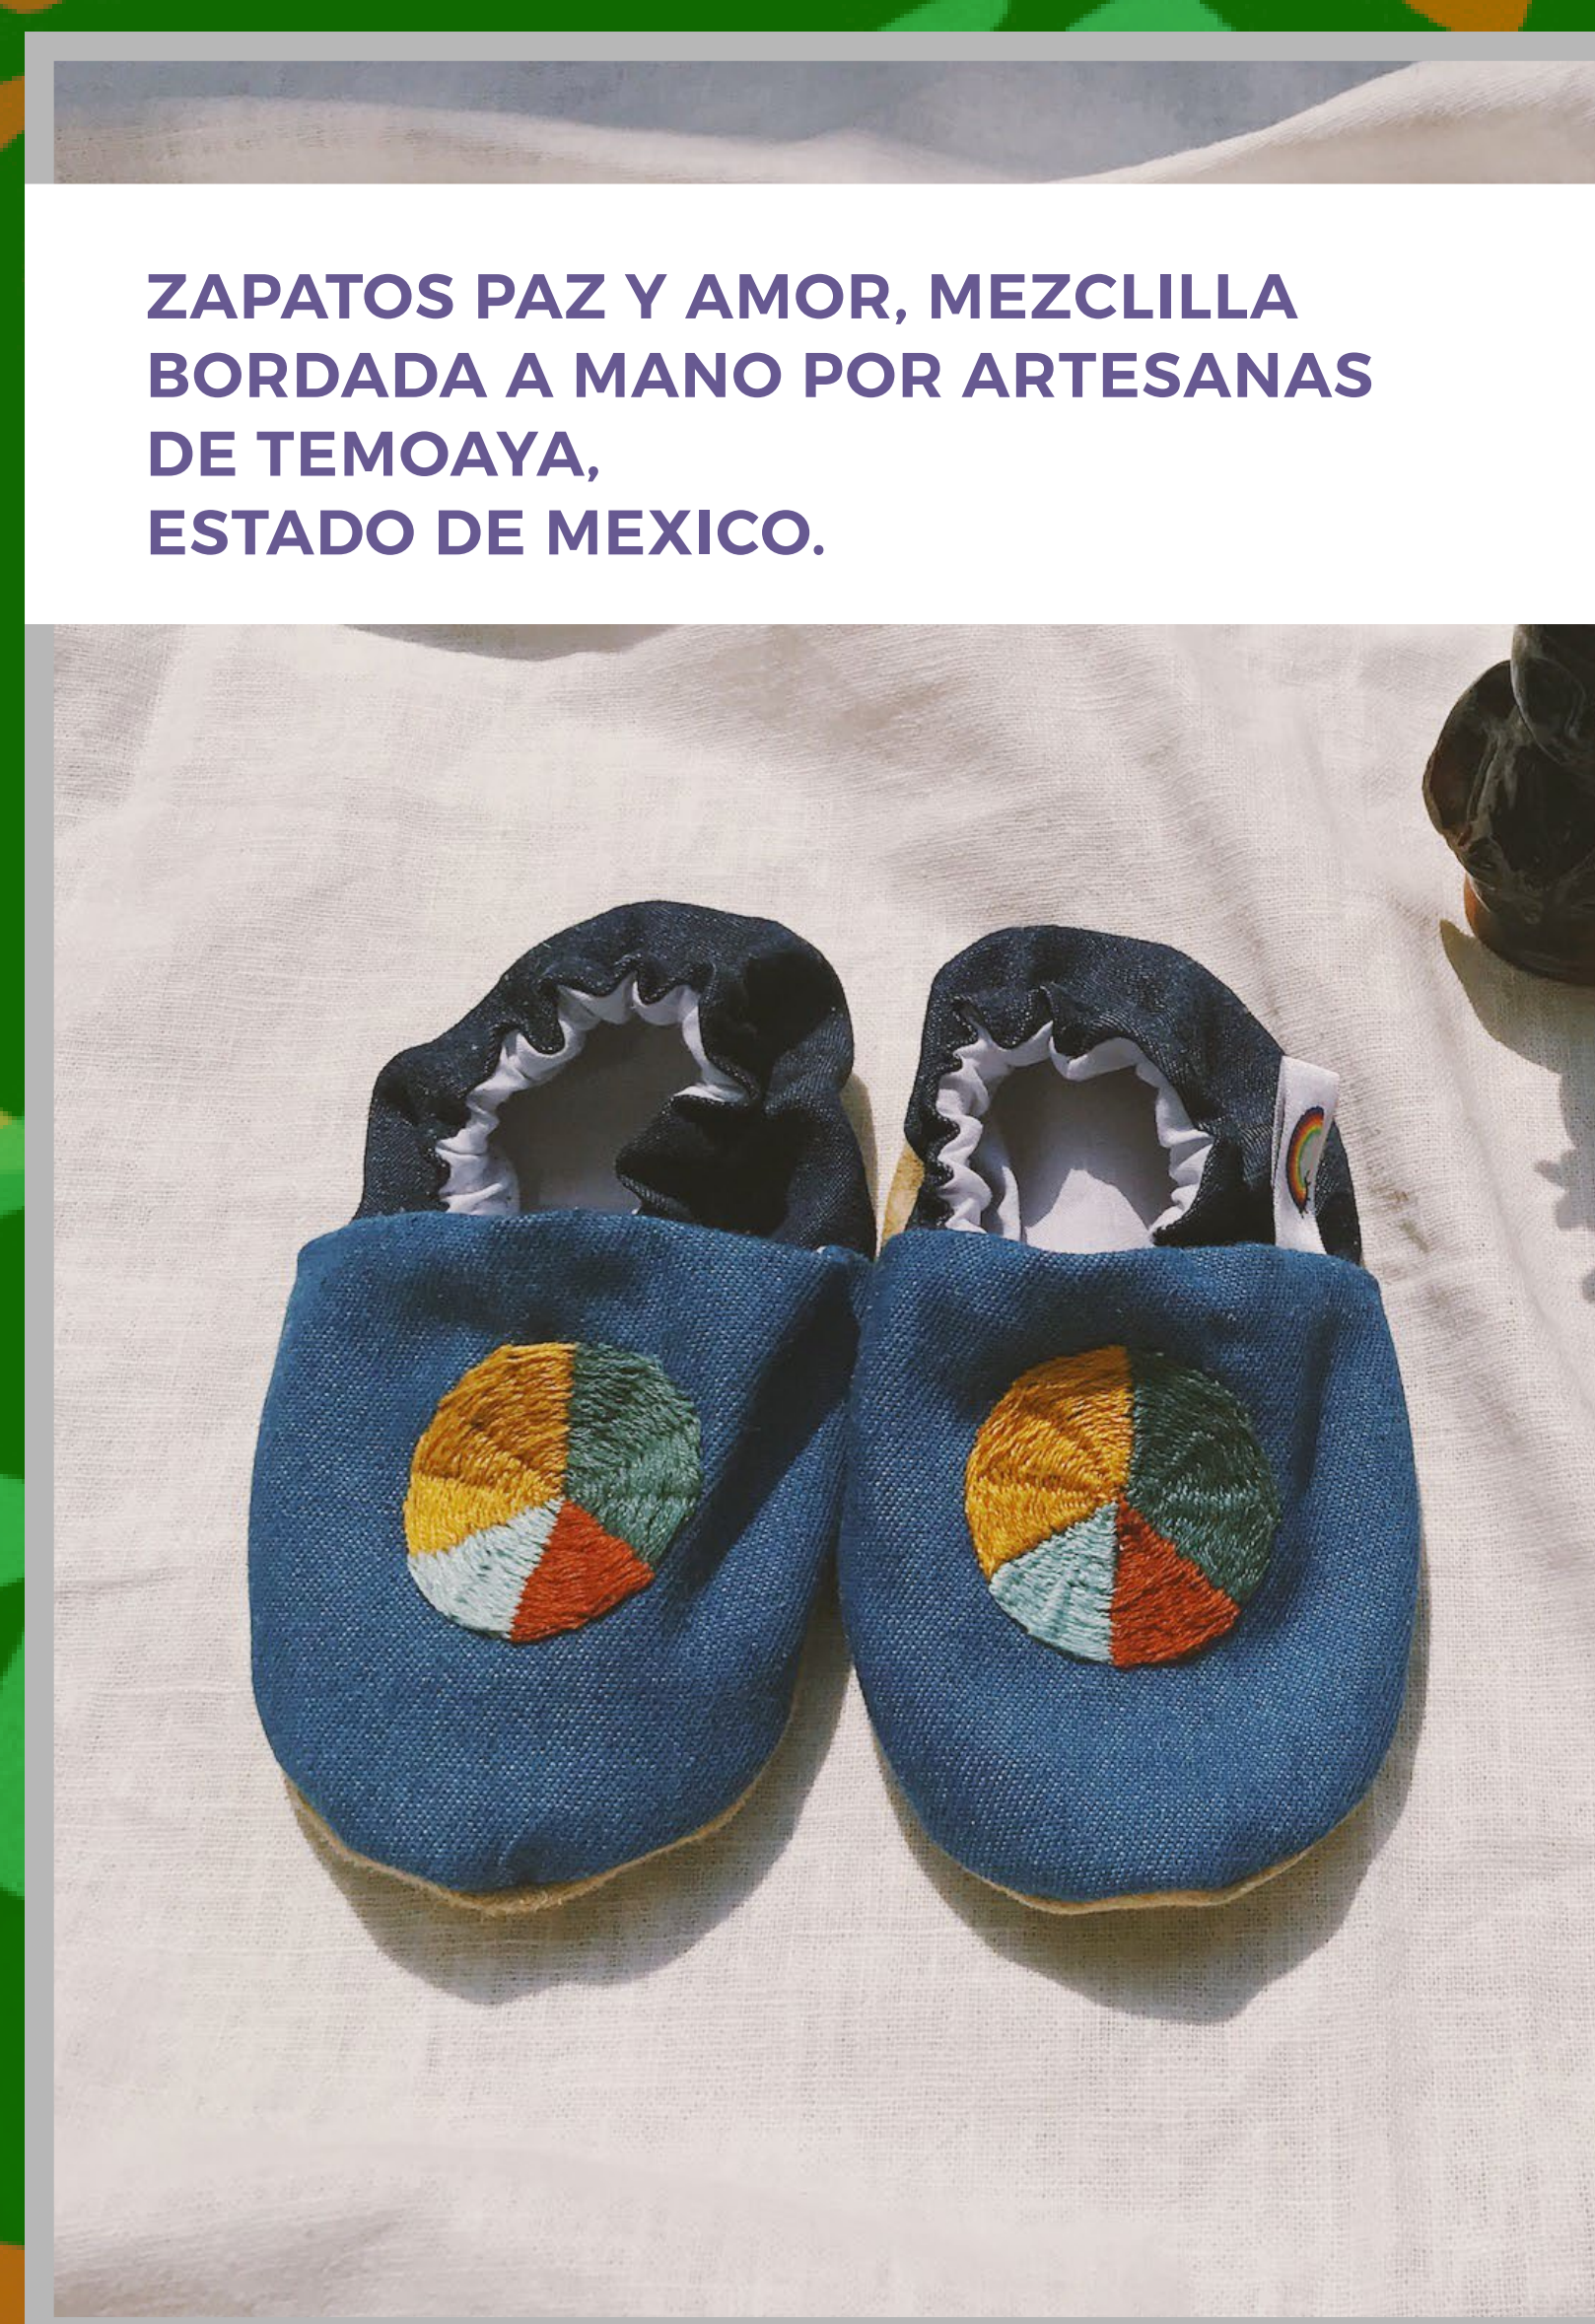

TARJETA DE REGALO CON VALIDEZ DE
6 MESES A PARTIR DE LA
FECHA DEL SORTEO
BELMONDO

NOMBRE: YUKI SHIRT
DESCRIPCIÓN: 100% ALGODÓN
CYNTHIA BUTTENKLEPPER

WILFRED TOP
DESCRIPCIÓN: 2 BOLSILLOS Y 5 BOTONES
QUE DETIENE MEDIA CINTURA,
EL WILFRED ESTÁ HECHO EN CDMX
DE 100% SEDA COLOR CREMA.
ZIIROPA