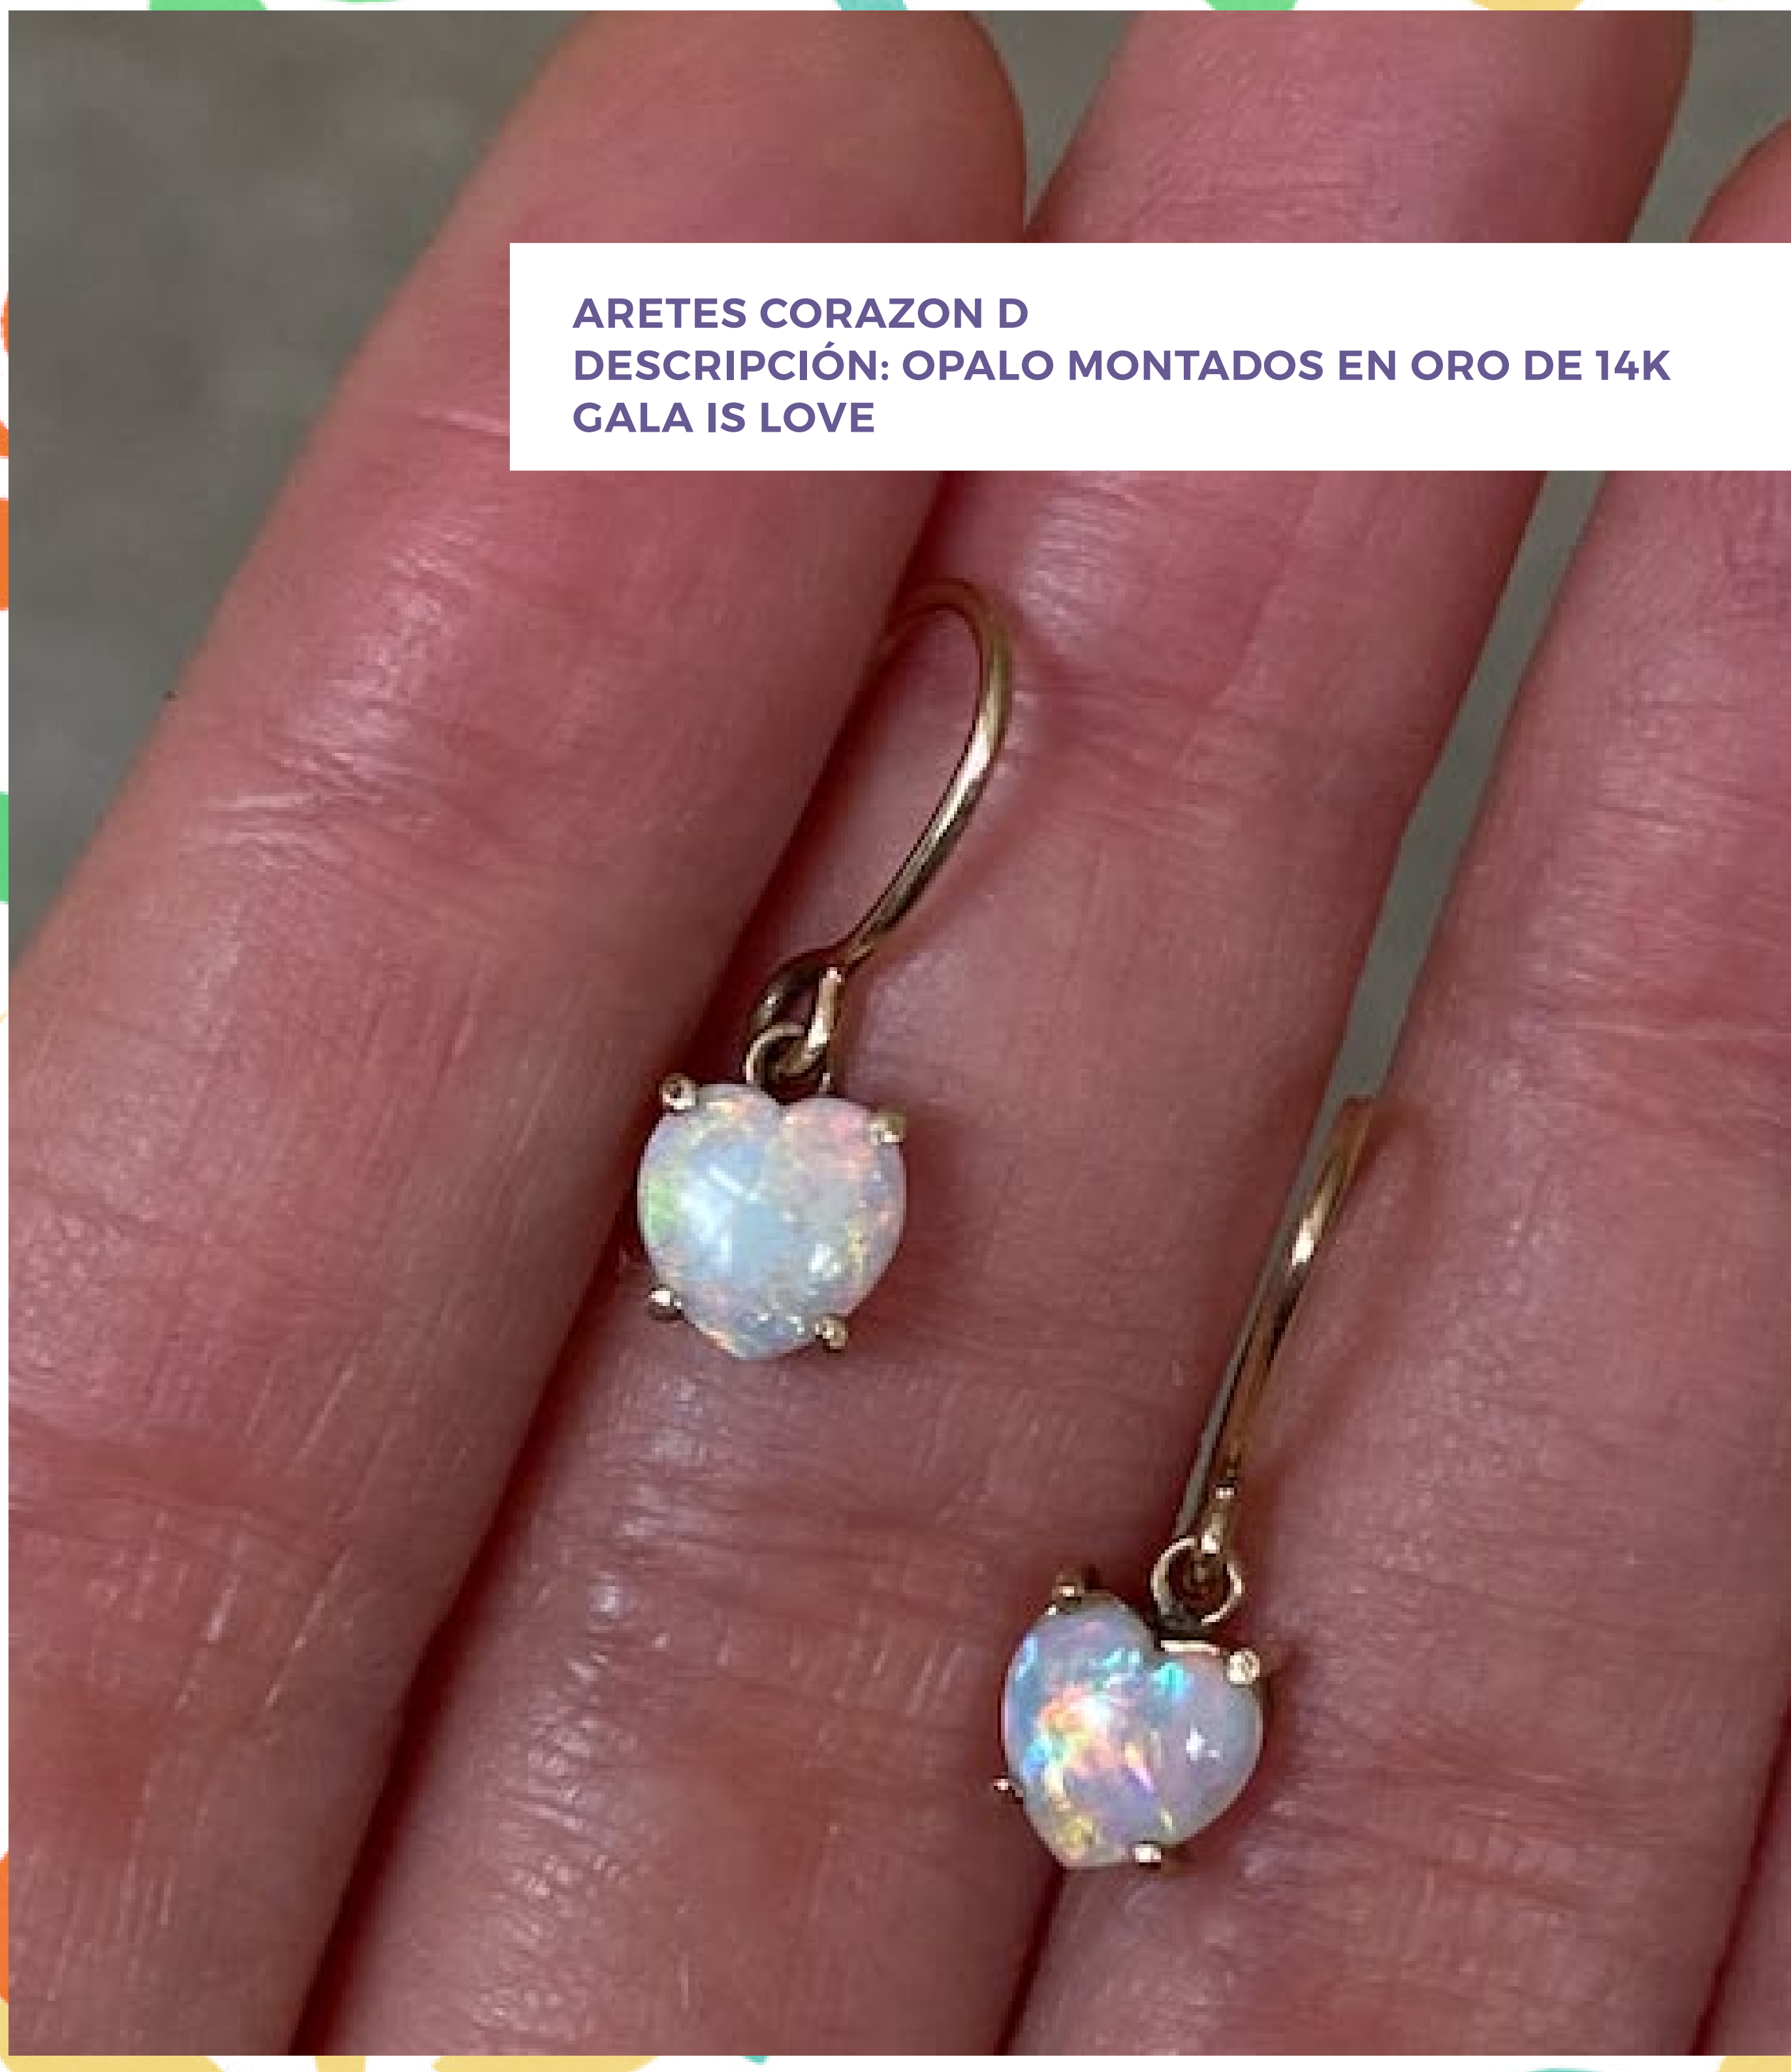

ARETES CORAZON D
DESCRIPCIÓN: OPALO MONTADOS EN ORO DE 14K
GALA IS LOVE